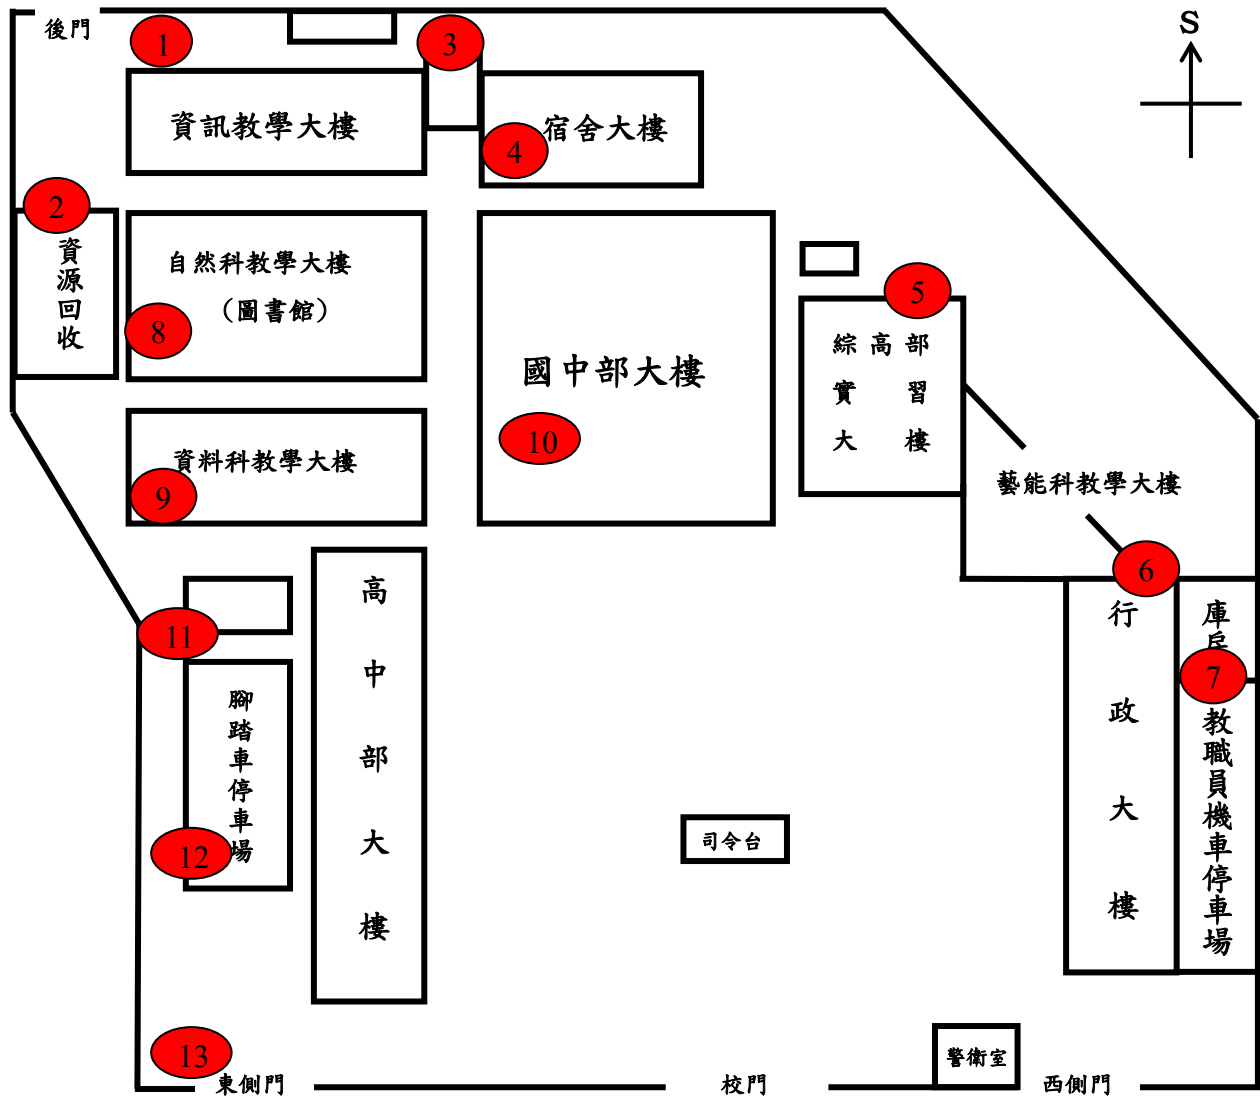

苗栗縣私立建臺高級中學校園安全死角地圖

至公路

編號	校園死角名稱	編號	校園死角名稱
1	後門區空地(空調機房)	8	圖書館旁樓梯至頂樓
2	資源回收場	9	資料科大樓地下室
3	宿舍大樓頂樓	10	國中部地下室
4	宿舍大樓 2、3、4 樓	11	庫房通道
5	綜高部實習大樓 4、5 樓層	12	腳踏車車棚 2 樓
6	藝能科教學大樓 5 樓(廁所)	13	東側門
7	工具庫房		